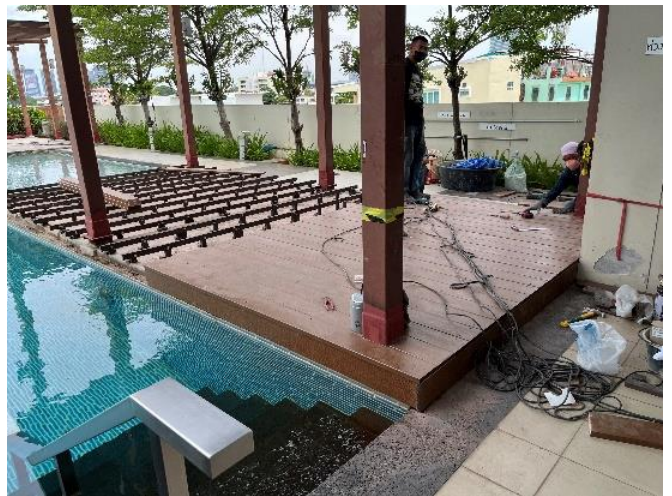

รื้อพื้นไม้เดิมออก

งานปรับปรุงพื้นไม้ (เทียม) บริเวณสระว่ายน้ำ
ยู ดีไลท์ แอท บางซื่อ สเตชั่น

รื้อพื้นไม้เดิมออก

งานปรับปรุงพื้นไม้ (เทียม) บริเวณสระว่ายน้ำ
ยู ดีไลท์ แอท บางซื่อ สเตชั่น

งานเชื่อมเหล็กแผ่นเสริมลึกรฐานเสา

งานปรับปรุงพื้นไม้ (เทียม) บริเวณสระว่ายน้ำ
ยู ดีไลท์ แอท บางซื่อ สเตชั่น

งานเชื่อมเหล็กแผ่นเสริมลึกรฐานเสา

งานปรับปรุงพื้นไม้ (เทียม) บริเวณสระว่ายน้ำ
ยู ดีไลท์ แอท บางซื่อ สเตชั่น

งานเชื่อมเหล็กแผ่นเสริมลึกรฐานเสา

งานปรับปรุงพื้นไม้ (เทียม) บริเวณสระว่ายน้ำ
ยู ดีไลท์ แอท บางซื่อ สเตชั่น

งานเชื่อมเหล็กแผ่นเสริมลึกรฐานเสา

งานปรับปรุงพื้นไม้ (เทียม) บริเวณสระว่ายน้ำ
ยู ดีไลท์ แอท บางซื่อ สเตชั่น

งานเชื่อมเหล็กแผ่นเสริมโครงสร้างเสา

งานติดตั้งไม้เทียม

งานปรับปรุงพื้นไม้ (เทียม) บริเวณสระว่ายน้ำ
ยู ดีไลท์ แอท บางซื่อ สเตชั่น

งานติดตั้งไม้เทียมทุกระยะ 0.40 ม.

งานปรับปรุงพื้นไม้ (เทียม) บริเวณสระว่ายน้ำ
ยู ดีไลท์ แอท บางซื่อ สเตชั่น

งานติดตั้งไม้เทียม