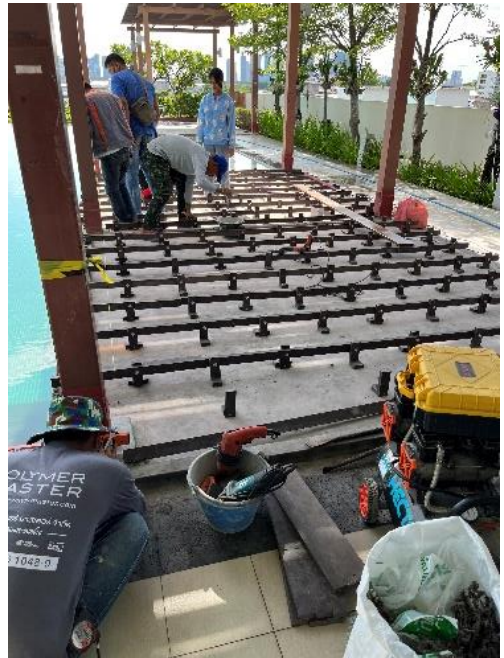

งานปรับปรุงพื้นไม้ (เทียม) บริเวณสระว่ายน้ำ
ยู ดีไลท์ แอท บางซื่อ สเตชั่น

งานเชื่อมเหล็กแผ่นเสริมลึกรฐานเสา

งานปรับปรุงพื้นไม้ (เทียม) บริเวณสระว่ายน้ำ
ยู ดีไลท์ แอท บางซื่อ สเตชั่น

งานเชื่อมเหล็กแผ่นเสริมลึกรฐานเสา

งานปรับปรุงพื้นไม้ (เทียม) บริเวณสระว่ายน้ำ
ยู ดีไลท์ แอท บางซื่อ สเตชั่น

งานเชื่อมเหล็กแผ่นเสริมลึกรฐานเสา

งานปรับปรุงพื้นไม้ (เทียม) บริเวณสระว่ายน้ำ
ยู ดีไลท์ แอท บางซื่อ สเตชั่น

งานเชื่อมเหล็กแผ่นเสริมโครงสร้างเสา

งานปรับปรุงพื้นไม้ (เทียม) บริเวณสระว่ายน้ำ
ยู ดีไลท์ แอท บางซื่อ สเตชั่น

งานติดตั้งไม้เทียมทุกกระยะ 0.40 ม.

งานปรับปรุงพื้นไม้ (เทียม) บริเวณสระว่ายน้ำ
ยู ดีไลท์ แอท บางซื่อ สเตชั่น

งานติดตั้งไม้เทียม

งานปรับปรุงพื้นไม้ (เทียม) บริเวณสระว่ายน้ำ
ยู ดีไลท์ แอท บางซื่อ สเตชั่น

งานติดตั้งไม้เทียม

งานปรับปรุงพื้นไม้ (เทียม) บริเวณสระว่ายน้ำ
ยู ดีไลท์ แอท บางซื่อ สเตชั่น

งานติดตั้งไม้เทียมทุกระยะ 0.40 ม.

งานปรับปรุงพื้นไม้ (เทียม) บริเวณสระว่ายน้ำ
ยู ดีไลท์ แอท บางซื่อ สเตชั่น

งานติดตั้งไม้เทียม