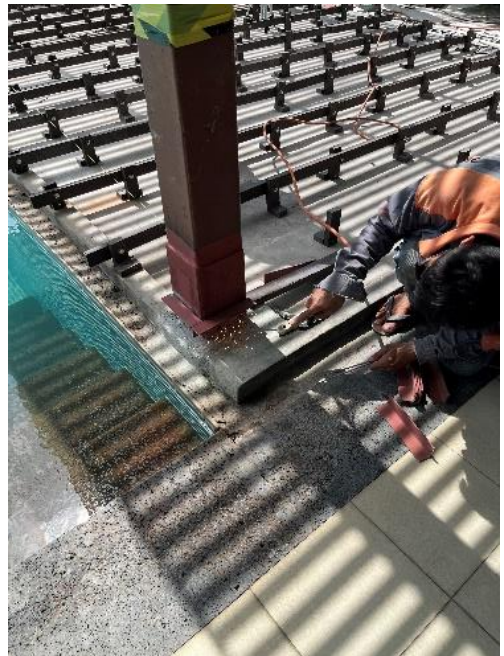

งานปรับปรุงพื้นไม้ (เทียม) บริเวณสระว่ายน้ำ
ยู ดีไลท์ แอท บางซื่อ สเตชั่น

งานติดตั้งไม้เทียมทุกระยะ 0.40 ม.