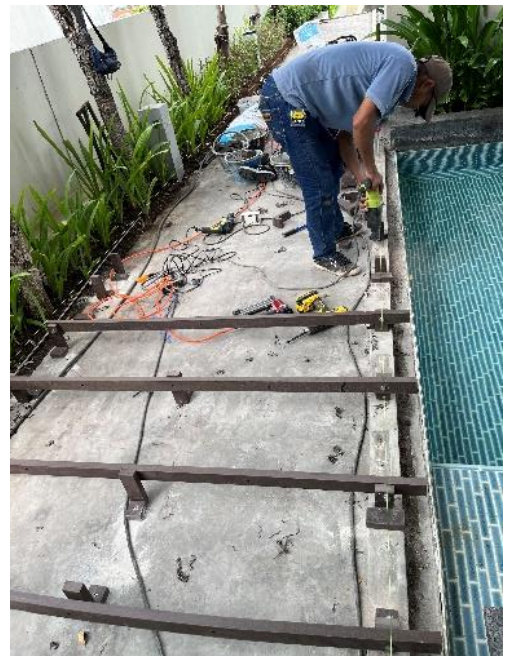

รื้อพื้นไม้เดิมออก

งานปรับปรุงพื้นไม้ (เทียม) บริเวณสระว่ายน้ำ
ยู ดีไลท์ แอท บางซื่อ สเตชั่น

รื้อพื้นไม้เดิมออก

งานปรับปรุงพื้นไม้ (เทียม) บริเวณสระว่ายน้ำ
ยู ดีไลท์ แอท บางซื่อ สเตชั่น

งานเชื่อมเหล็กแผ่นเสริมลึกรฐานเสา

งานปรับปรุงพื้นไม้ (เทียม) บริเวณสระว่ายน้ำ
ยู ดีไลท์ แอท บางซื่อ สเตชั่น

งานเชื่อมเหล็กแผ่นเสริมลึกรฐานเสา

งานปรับปรุงพื้นไม้ (เทียม) บริเวณสระว่ายน้ำ
ยู ดีไลท์ แอท บางซื่อ สเตชั่น

งานเชื่อมเหล็กแผ่นเสริมลึกรฐานเสา

งานปรับปรุงพื้นไม้ (เทียม) บริเวณสระว่ายน้ำ
ยู ดีไลท์ แอท บางซื่อ สเตชั่น

งานเชื่อมเหล็กแผ่นเสริมลึกรฐานเสา

งานปรับปรุงพื้นไม้ (เทียม) บริเวณสระว่ายน้ำ
ยู ดีไลท์ แอท บางซื่อ สเตชั่น

งานเชื่อมเหล็กแผ่นเสริมโครงสร้างเสา

งานปรับปรุงพื้นไม้ (เทียม) บริเวณสระว่ายน้ำ
ยู ดีไลท์ แอท บางซื่อ สเตชั่น

งานติดตั้งไม้เทียมทุกกระยะ 0.40 ม.

งานปรับปรุงพื้นไม้ (เทียม) บริเวณสระว่ายน้ำ
ยู ดีไลท์ แอท บางซื่อ สเตชั่น

งานติดตั้งไม้เทียม

งานปรับปรุงพื้นไม้ (เทียม) บริเวณสระว่ายน้ำ
ยู ดีไลท์ แอท บางซื่อ สเตชั่น