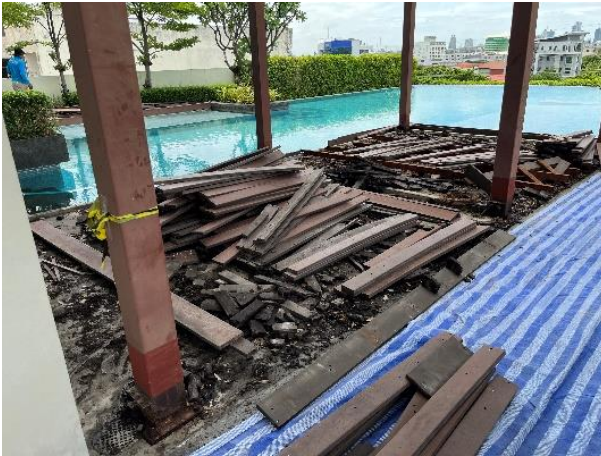

งานปรับปรุงพื้นไม้ (เทียม) บริเวณสระว่ายน้ำ
ยู ดีไลท์ แอท บางซื่อ สเตชั่น

รื้อพื้นไม้เดิมออก

งานปรับปรุงพื้นไม้ (เทียม) บริเวณสระว่ายน้ำ
ยู ดีไลท์ แอท บางซื่อ สเตชั่น

รื้อพื้นไม้เดิมออก

งานปรับปรุงพื้นไม้ (เทียม) บริเวณสระว่ายน้ำ
ยู ดีไลท์ แอท บางซื่อ สเตชั่น

รื้อพื้นไม้เดิมออก

งานปรับปรุงพื้นไม้ (เทียม) บริเวณสระว่ายน้ำ
ยู ดีไลท์ แอท บางซื่อ สเตชั่น

รื้อพื้นไม้เดิมออก

งานปรับปรุงพื้นไม้ (เทียม) บริเวณสระว่ายน้ำ
ยู ดีไลท์ แอท บางซื่อ สเตชั่น

งานเชื่อมเหล็กแผ่นเสริมลึกรฐานเสา

งานปรับปรุงพื้นไม้ (เทียม) บริเวณสระว่ายน้ำ
ยู ดีไลท์ แอท บางซื่อ สเตชั่น

งานเชื่อมเหล็กแผ่นเสริมลึกรฐานเสา

งานปรับปรุงพื้นไม้ (เทียม) บริเวณสระว่ายน้ำ
ยู ดีไลท์ แอท บางซื่อ สเตชั่น

งานเชื่อมเหล็กแผ่นเสริมลึกรฐานเสา

งานปรับปรุงพื้นไม้ (เทียม) บริเวณสระว่ายน้ำ
ยู ดีไลท์ แอท บางซื่อ สเตชั่น

งานเชื่อมเหล็กแผ่นเสริมลึกรฐานเสา

งานปรับปรุงพื้นไม้ (เทียม) บริเวณสระว่ายน้ำ
ยู ดีไลท์ แอท บางซื่อ สเตชั่น

งานเชื่อมเหล็กแผ่นเสริมโครงสร้างเสา