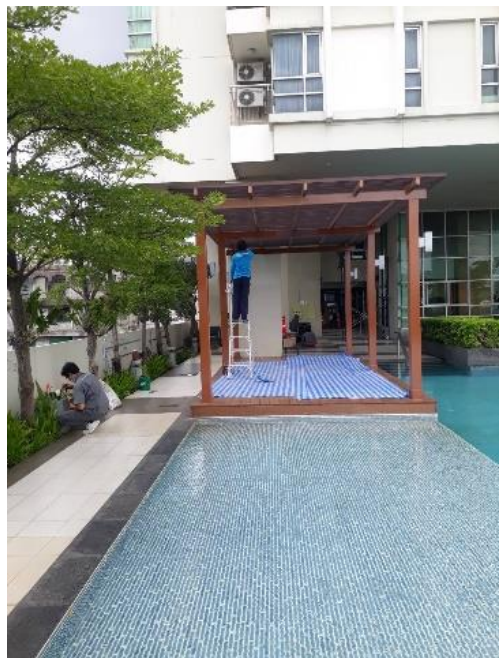

งานปรับปรุงพื้นไม้ (เทียม) บริเวณสระว่ายน้ำ
ยู ดีไลท์ แอท บางซื่อ สเตชั่น

งานทาสีโครงเหล็กศาลา