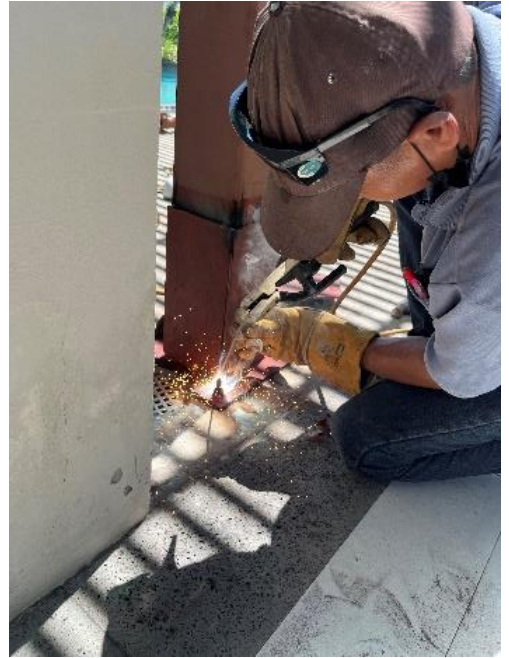

รื้อพื้นไม้เดิมออก

งานปรับปรุงพื้นไม้ (เทียม) บริเวณสระว่ายน้ำ
ยู ดีไลท์ แอท บางซื่อ สเตชั่น

รื้อพื้นไม้เดิมออก

งานปรับปรุงพื้นไม้ (เทียม) บริเวณสระว่ายน้ำ
ยู ดีไลท์ แอท บางซื่อ สเตชั่น

งานเชื่อมเหล็กแผ่นเสริมลึกรฐานเสา

งานปรับปรุงพื้นไม้ (เทียม) บริเวณสระว่ายน้ำ
ยู ดีไลท์ แอท บางซื่อ สเตชั่น

งานเชื่อมเหล็กแผ่นเสริมลึกรฐานเสา

งานปรับปรุงพื้นไม้ (เทียม) บริเวณสระว่ายน้ำ
ยู ดีไลท์ แอท บางซื่อ สเตชั่น

งานเชื่อมเหล็กแผ่นเสริมลึกรฐานเสา

งานปรับปรุงพื้นไม้ (เทียม) บริเวณสระว่ายน้ำ
ยู ดีไลท์ แอท บางซื่อ สเตชั่น

งานเชื่อมเหล็กแผ่นเสริมลึกรฐานเสา

งานปรับปรุงพื้นไม้ (เทียม) บริเวณสระว่ายน้ำ
ยู ดีไลท์ แอท บางซื่อ สเตชั่น

งานเชื่อมเหล็กแผ่นเสริมโครงสร้างเสา