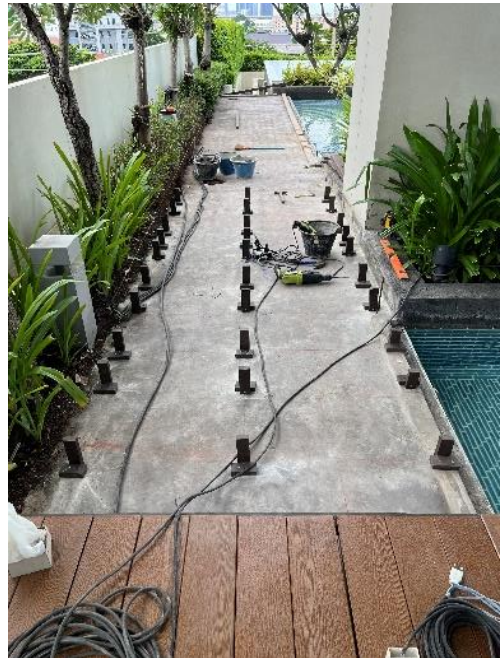

รื้อพื้นไม้เดิมออก

งานปรับปรุงพื้นไม้ (เทียม) บริเวณสระว่ายน้ำ
ยู ดีไลท์ แอท บางซื่อ สเตชั่น

รื้อพื้นไม้เดิมออก

งานปรับปรุงพื้นไม้ (เทียม) บริเวณสระว่ายน้ำ
ยู ดีไลท์ แอท บางซื่อ สเตชั่น

งานเชื่อมเหล็กแผ่นเสริมลึกรฐานเสา

งานปรับปรุงพื้นไม้ (เทียม) บริเวณสระว่ายน้ำ
ยู ดีไลท์ แอท บางซื่อ สเตชั่น

งานเชื่อมเหล็กแผ่นเสริมลึกรฐานเสา

งานปรับปรุงพื้นไม้ (เทียม) บริเวณสระว่ายน้ำ
ยู ดีไลท์ แอท บางซื่อ สเตชั่น

งานเชื่อมเหล็กแผ่นเสริมลึกรฐานเสา

งานปรับปรุงพื้นไม้ (เทียม) บริเวณสระว่ายน้ำ
ยู ดีไลท์ แอท บางซื่อ สเตชั่น

งานเชื่อมเหล็กแผ่นเสริมลึกรฐานเสา

งานปรับปรุงพื้นไม้ (เทียม) บริเวณสระว่ายน้ำ
ยู ดีไลท์ แอท บางซื่อ สเตชั่น

งานเชื่อมเหล็กแผ่นเสริมโครงสร้างเสา

งานปรับปรุงพื้นไม้ (เทียม) บริเวณสระว่ายน้ำ
ยู ดีไลท์ แอท บางซื่อ สเตชั่น

งานติดตั้งไม้เทียมทุกกระยะ 0.40 ม.

งานปรับปรุงพื้นไม้ (เทียม) บริเวณสระว่ายน้ำ
ยู ดีไลท์ แอท บางซื่อ สเตชั่น

งานติดตั้งไม้เทียม

งานปรับปรุงพื้นไม้ (เทียม) บริเวณสระว่ายน้ำ
ยู ดีไลท์ แอท บางซื่อ สเตชั่น